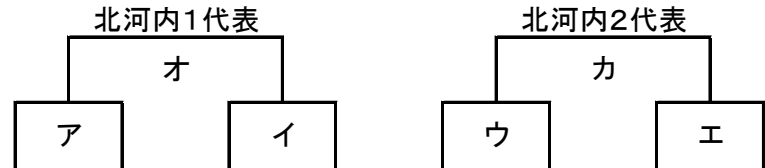

2017チビリン北河内最終予選

1月14日(土)四條畷人工芝

ガンバ 枚方 C1位 D2位 梶 Tフジタ C2位 D1位

(12分-1分-12分-3分-12分)※同点の場合3人制PK

時間	番号	12月10日(土)万博人工芝※雨天決行	主審	4審	時間	番号	12月24日(土)Jグリーン堺S11※雨天決行	主審	4審		
9:10	A	1 ガンバ	2 北風	4 Lユナ	5 枚方	9:10	C	7 AVANTI	8 沖	10 長尾	11西長尾
10:00	B	4 Lユナイ	5 枚方	1 ガンバ	2 北風	10:00	D	10 長尾	11 西長尾	7 A枚方	8 沖
10:50	A	1 ガンバ	3 梶	5 枚方	6 フジタ	10:50	C	7 AVANTI	9 宇山	11西長尾	12Tiamo
11:40	B	4 Lユナイ	6 Tフジタ	3 梶	1 ガンバ	11:40	D	10 長尾	12 Tiamo	9 宇山	7 A枚方
12:30	A	2 北風	3 梶	6 フジタ	4 Lユナ	12:30	C	8 沖	9 宇山	12Tiamo	10 長尾
13:20	B	5 枚方	6 Tフジタ	2 北風	3 梶	13:20	D	11 西長尾	12 Tiamo	8 沖	9 宇山

時間	番号	1月14日(土)OFA四條畷人工芝A	主審	4審	時間	番号	1月14日(土)OFA四條畷人工芝A	主審	4審
9:00	う				9:00	え			
9:50	お				9:50	か			
10:40	あ				10:40	い			
11:30	く				11:30	け			
12:20	き				12:20				
13:10	ア	ガンバ	梶	Tフジタ	13:10	イ	C1位	D2位	C2位 D1位
14:00	ウ	梶	枚方	ガンバ	14:00	エ	C2位	D1位	D2位 C1位
14:50	オ	ア勝	イ勝	ウ勝	14:50				
15:40	カ	ウ勝	エ勝	ア勝	15:40				