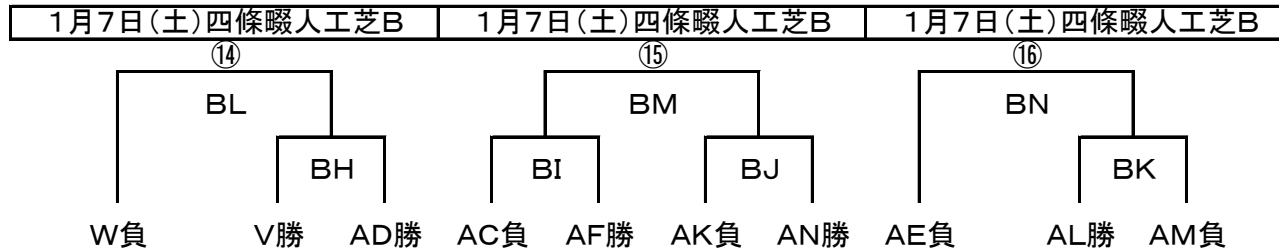

2017小学生大会北河内1次予選

12月17日(土)鶴見人工芝 12月23日(祝)鶴見人工芝

12月17日鶴見人工芝A 12月17日鶴見人工芝A 12月23日鶴見人工芝A 12月23日鶴見人工芝A

12月17日鶴見人工芝C 12月23日鶴見人工芝B 12月23日鶴見人工芝B 12月23日鶴見人工芝C

12月17日鶴見人工芝C 12月23日鶴見人工芝C

20分ー5分ー20分 ※同点3人制PK

2017小学生大会北河内2次予選

20分-5分-20分 ※同点3人制PK

2017小学生大会北河内3次予選

1月8日(日)交野いきいきランドA

1月8日(日)交野いきいきランドB

2017小学生大会北河内最終予選

1月14日(土)四條畷人工芝

20分-5分-20分 ※同点3人制PK

※北河内1代表は中央大会シード