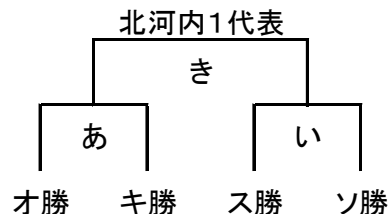

20分-5分-20分 ※同点3人制PK

2017小学生大会北河内3次予選

1月8日(日)交野いきいきランドA

1月8日(日)交野いきいきランドB

2017小学生大会北河内最終予選

1月14日(土)四條畷人工芝

20分-5分-20分 ※同点3人制PK

※北河内1代表は中央大会シード