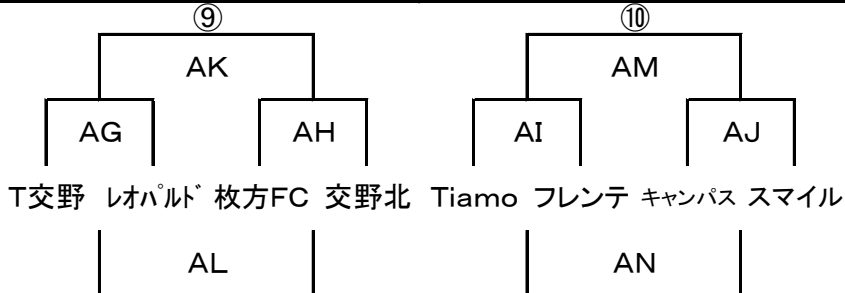

2017小学生大会北河内1次予選

12月17日(土)鶴見人工芝 12月23日(祝)鶴見人工芝

12月17日鶴見人工芝A 12月17日鶴見人工芝A 12月23日鶴見人工芝A 12月23日鶴見人工芝A

12月17日鶴見人工芝C 12月23日鶴見人工芝B 12月23日鶴見人工芝B 12月23日鶴見人工芝C

12月17日鶴見人工芝C 12月23日鶴見人工芝C

20分ー5分ー20分 ※同点3人制PK

2017小学生大会北河内2次予選

20分-5分-20分 ※同点3人制PK

2017小学生大会北河内3次予選

1月8日(日)交野いきいきランドA

1月8日(日)交野いきいきランドB

2017小学生大会北河内最終予選

1月14日(土)四條畷人工芝

20分-5分-20分 ※同点3人制PK

※北河内1代表は中央大会シード