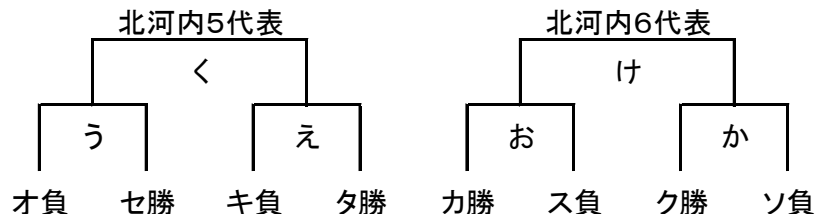

2017小学生大会北河内1次予選

時間	番号	12月17日(土)鶴見人工芝A			主審	副審	副審	時間	番号	12月17日(土)鶴見人工芝C			主審	副審	副審
9:20	A	リトル		田原	Lazo	四條畷	和光	9:20	Q	大東		アクバス	T交野	レオパルト	枚方
10:10	B	セイント		宇山	ガンバ	Lazo	四條畷	10:10	R	長尾		AVANTI枚方	交野北	T交野	レオパルト
11:00	C	Lazo②		四條畷	リトル	田原	セイント	11:00	AG	Tiamo交野		レオパルト	大東	アクバス	長尾
11:50	D	和光		ガンバ②	宇山	リトル	田原	11:50	AH	枚方FC		交野北	A枚方	大東	アクバス
12:40	F	A負		B負	和光	ガンバ	Lazo	12:40	V	Q負		R負	枚方	交野北	T交野
13:30	E	A勝		B勝	四條畷	和光	ガンバ	13:30	U	Q勝		R勝	レオパルト	枚方	交野北
14:20	H	C負		D負	セイント	宇山	リトル	14:20	AL	AG負		AH負	長尾	A枚方	大東
15:10	G	C勝		D勝	田原	セイント	宇山	15:10	AK	AG勝		AH勝	アクバス	長尾	A枚方

2017小学生大会北河内1次予選

時間	番号	12月23日(金)鶴見人工芝A			主審	副審	副審	時間	番号	12月23日(金)鶴見人工芝B			主審	副審	副審
9:20	I	ディアフロッサ		西長尾②	沖	石津	枚方サソ	9:20	S	なみはや		脇田	池の里	浜町	Tフジタ
10:10	J	北風		枚方サソクラブ	交野	沖	石津	10:10	T	サクラユナイテッド		リーベ	ジュネス	池の里	浜町
11:00	K	沖		石津	D大阪	西長尾	北風	11:00	Y	池の里		浜町	なみはや	脇田	サクラ
11:50	L	レオーネ	0-5	交野				11:50	Z	Tフジタ		ジュネス	リーベ	なみはや	脇田
12:40	N	I負		J負	I勝	交野	沖	12:40	X	S負		T負	Tフジタ	ジュネス	池の里
13:30	M	I勝		J勝	石津	I負	交野	13:30	W	S勝		T勝	浜町	Tフジタ	ジュネス
14:20	P	K負	5-0	L負				14:20	AD	Y負		Z負	サクラ	なみはや	リーベ
15:10	O	K勝		L勝	西長尾	北風	枚方サソ	15:10	AC	Y勝		Z勝	脇田	サクラ	リーベ