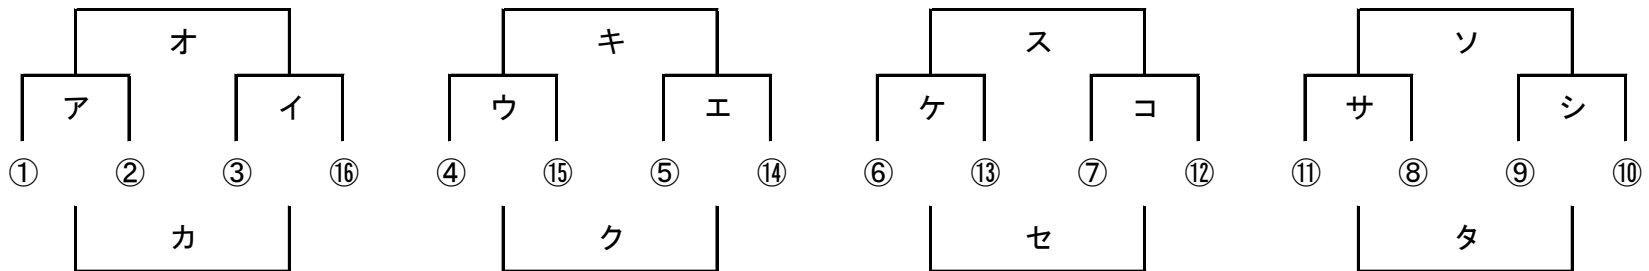

2017小学生大会北河内1次予選

12月17日(土)鶴見人工芝 12月23日(祝)鶴見人工芝

12月17日鶴見人工芝A 12月17日鶴見人工芝A 12月23日鶴見人工芝A 12月23日鶴見人工芝A

12月17日鶴見人工芝C 12月23日鶴見人工芝B 12月23日鶴見人工芝B 12月23日鶴見人工芝C

12月17日鶴見人工芝C 12月23日鶴見人工芝C

20分ー5分ー20分 ※同点3人制PK

2017小学生大会北河内2次予選

20分-5分-20分 ※同点3人制PK

2017小学生大会北河内3次予選

1月8日(日)交野いきいきランドA

1月8日(日)交野いきいきランドB

2017小学生大会北河内最終予選

1月14日(土)四條畷人工芝

20分-5分-20分 ※同点3人制PK

※北河内1代表は中央大会シード