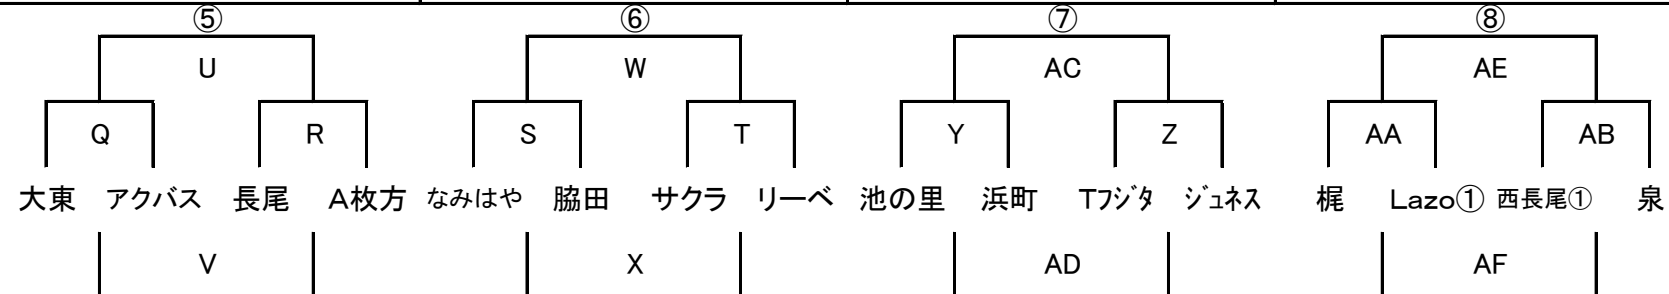

2017小学生大会北河内1次予選

12月17日(土)鶴見人工芝 12月23日(祝)鶴見人工芝

12月17日鶴見人工芝A 12月17日鶴見人工芝A 12月23日鶴見人工芝A 12月23日鶴見人工芝A

12月17日鶴見人工芝C 12月23日鶴見人工芝B 12月23日鶴見人工芝B 12月23日鶴見人工芝C

12月17日鶴見人工芝C 12月23日鶴見人工芝C

20分ー5分ー20分 ※同点3人制PK

2017小学生大会北河内2次予選

20分-5分-20分 ※同点3人制PK

2017小学生大会北河内3次予選

1月8日(日)交野いきいきランドA

1月8日(日)交野いきいきランドB

2017小学生大会北河内最終予選

1月14日(土)四條畷人工芝

20分-5分-20分 ※同点3人制PK

※北河内1代表は中央大会シード