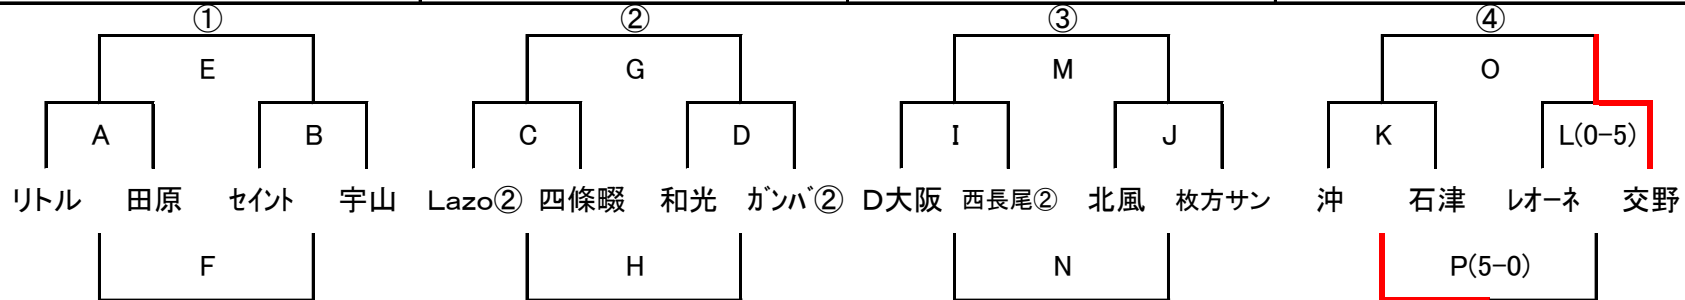

2017小学生大会北河内1次予選

12月17日(土)鶴見人工芝 12月23日(祝)鶴見人工芝

12月17日鶴見人工芝A 12月17日鶴見人工芝A 12月23日鶴見人工芝A 12月23日鶴見人工芝A

12月17日鶴見人工芝C 12月23日鶴見人工芝B 12月23日鶴見人工芝B 12月23日鶴見人工芝C

12月17日鶴見人工芝C 12月23日鶴見人工芝C

20分ー5分ー20分 ※同点3人制PK

2017小学生大会北河内2次予選

20分-5分-20分 ※同点3人制PK

2017小学生大会北河内3次予選

1月8日(日)交野いきいきランドA

1月8日(日)交野いきいきランドB

2017小学生大会北河内最終予選

1月14日(土)四條畷人工芝

20分-5分-20分 ※同点3人制PK

※北河内1代表は中央大会シード