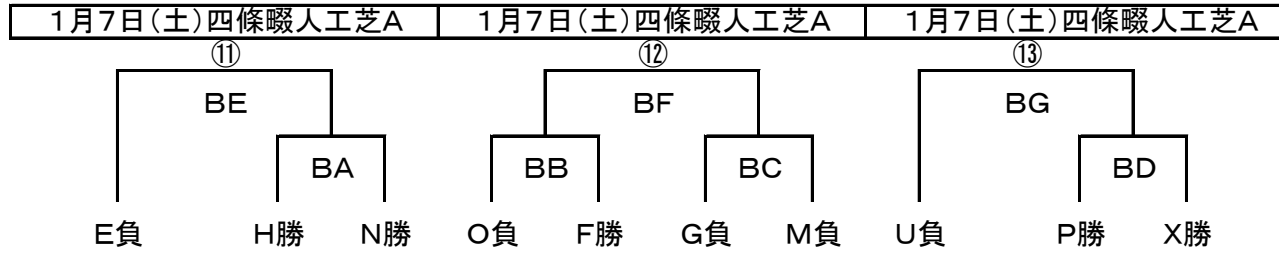

2017小学生大会北河内1次予選

12月17日(土)鶴見人工芝 12月23日(祝)鶴見人工芝

12月17日鶴見人工芝A 12月17日鶴見人工芝A 12月23日鶴見人工芝A 12月23日鶴見人工芝A

12月17日鶴見人工芝C 12月23日鶴見人工芝B 12月23日鶴見人工芝B 12月23日鶴見人工芝C

12月17日鶴見人工芝C 12月23日鶴見人工芝C

20分ー5分ー20分 ※同点3人制PK

2017小学生大会北河内2次予選

20分-5分-20分 ※同点3人制PK

2017小学生大会北河内3次予選

1月8日(日)交野いきいきランドA

1月8日(日)交野いきいきランドB

2017小学生大会北河内最終予選

1月14日(土)四條畷人工芝

20分-5分-20分 ※同点3人制PK

※北河内1代表は中央大会シード