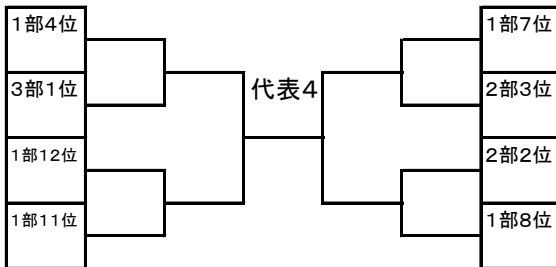

全日北河内1次リーグ

	1A	2B	3C	4D	5E	6F	7G	
ガンバ門真 服部 (090-8520-8591)								
gamba-k@hyper.ocn.ne.jp								
1	田原	西長尾	リュナイ	オンセ	長尾	レバンテ	レオバルド	
2	キャンパス	サクラ	フレンテ	リトル	蹉跎	リーベ	枚方	
3	宇山	脇田	四條畷	セイント	D大阪	ミュートス	SOKA	
4	池の里	交野	ガンバ①	北風	ジュネス	枚方サン	ガンバ②	
5	中宮	泉	Lazo①	沖	大東	スマイル	浜町	
6	アクバス	A枚方	Tiamo	交野北	T交野	樟葉	Lazo②	
7				梶				

試合時間(20分-5分-20分)

※各1位、2位チームが(1部) 3位、4位が(2部) 5位、6位、7位(3部)

※順位は(勝点→直接対決→得失点→多得点→抽選)勝3点 分1点 負0点

タイムスケジュールはライフカップ添付資料にあります。

全日北河内2次リーグ

	1部	2部	3部	
1	宇山	池の里	田原	
2	中宮	アクバス	キャンパス	
3	西長尾	交野FC	サクラユナイテッド	
4	泉	AVANTI枚方	脇田	
5	ガンバ①	四條畷	リュナイテッド	
6	Tiamo枚方	Lazo①	フレンテ	
7	リトル	沖	オンセ	
8	梶	交野北	セイント	
9	長尾		北風	
10	D大阪			
11	リーベ	ミュートス		
12	枚方サンクラブ	樟葉	レバンテ	
13	枚方FC	レオバルド	スマイル	
14	ガンバ②	Lazo②	SOKA	
15			浜町	

試合時間1部、2部リーグ20分-5分-20分 3部リーグ15分-5分-15分

※2次リーグは10月末までに終了する。

※2次リーグ(1部上位3チームは中央大会決定)

試合時間(20分-5分-20分)同点の場合→3人制PK

Aグループ	田原	キャンパス	宇山	池の里	中宮	アクパス		
田原	-	1-2	0-6	0-12	0-9	0-10	0	-38
キャンパス	2-1	-	0-6	2-3	0-4	0-0	④	-10
宇山	6-0	6-0	-	6-2	2-2	3-0	⑬	+19
池の里	12-0	3-2	2-6	-	0-4	3-3	⑦	+5
中宮	9-0	4-0	2-2	4-0	-	3-2	⑬	+18
アクパス	10-0	0-0	0-3	3-3	2-3	-	⑤	+6

Bグループ	西長尾	サクラ	脇田	交野	泉	A枚方		
西長尾	-	6-2	2-0	2-0	4-1	4-1	⑮	+14
サクラ	2-6	-	3-4	0-1	1-4	1-5	0	-14
脇田	0-2	4-3	-	0-2	0-2	0-3	③	-10
交野	0-2	1-0	2-0	-	0-1	0-0	⑦	+0
泉	1-4	4-1	2-0	1-0	-	1-1	⑩	+3
A枚方	1-4	5-1	3-0	0-0	1-1	-	⑧	+4