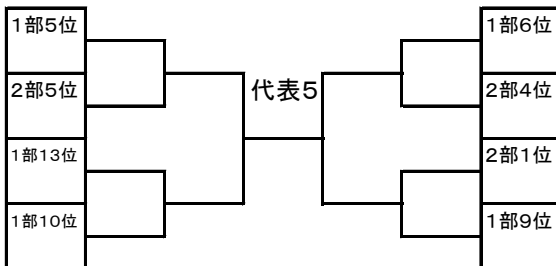

全日北河内1次リーグ

	1A	2B	3C	4D	5E	6F	7G	
ガンバ門真 服部 (090-8520-8591)								
gamba-k@hyper.ocn.ne.jp								
1	田原	西長尾	リュナイ	オンセ	長尾	レバンテ	レオバルド	
2	キャンパス	サクラ	フレンテ	リトル	蹉跎	リーベ	枚方	
3	宇山	脇田	四條畷	セイント	D大阪	ミュートス	SOKA	
4	池の里	交野	ガンバ①	北風	ジュネス	枚方サン	ガンバ②	
5	中宮	泉	Lazo①	沖	大東	スマイル	浜町	
6	アクバス	A枚方	Tiamo	交野北	T交野	樟葉	Lazo②	
7				梶				

試合時間(20分-5分-20分)

※各1位、2位チームが(1部) 3位、4位が(2部) 5位、6位、7位(3部)

※順位は(勝点→直接対決→得失点→多得点→抽選)勝3点 分1点 負0点

タイムスケジュールはライフカップ添付資料にあります。

全日北河内2次リーグ

	1部	2部	3部	
1	宇山	池の里	田原	
2	中宮	アクバス	キャンパス	
3	西長尾	交野FC	サクラユナイテッド	
4	泉	AVANTI枚方	脇田	
5	ガンバ①	四條畷	リュナイテッド	
6	Tiamo枚方	Lazo①	フレンテ	
7	リトル	沖	オンセ	
8	梶	交野北	セイント	
9	長尾		北風	
10	D大阪			
11	リーベ	ミュートス		
12	枚方サンクラブ	樟葉	レバンテ	
13	枚方FC	レオバルド	スマイル	
14	ガンバ②	Lazo②	SOKA	
15			浜町	

試合時間1部、2部リーグ20分-5分-20分 3部リーグ15分-5分-15分

※2次リーグは10月末までに終了する。

※2次リーグ(1部上位3チームは中央大会決定)

試合時間(20分-5分-20分)同点の場合→3人制PK

Aグループ	田原	キャンパス	宇山	池の里	中宮	アクパス		
田原	-	1-2	0-6	0-12	0-9	0-10	0	-38
キャンパス	2-1	-	0-6	2-3	0-4	0-0	④	-10
宇山	6-0	6-0	-	6-2	2-2	3-0	⑬	+19
池の里	12-0	3-2	2-6	-	0-4	3-3	⑦	+5
中宮	9-0	4-0	2-2	4-0	-	3-2	⑬	+18
アクパス	10-0	0-0	0-3	3-3	2-3	-	⑤	+6

Bグループ	西長尾	サクラ	脇田	交野	泉	A枚方		
西長尾	-	6-2	2-0	2-0	4-1	4-1	⑮	+14
サクラ	2-6	-	3-4	0-1	1-4	1-5	0	-14
脇田	0-2	4-3	-	0-2	0-2	0-3	③	-10
交野	0-2	1-0	2-0	-	0-1	0-0	⑦	+0
泉	1-4	4-1	2-0	1-0	-	1-1	⑩	+3
A枚方	1-4	5-1	3-0	0-0	1-1	-	⑧	+4